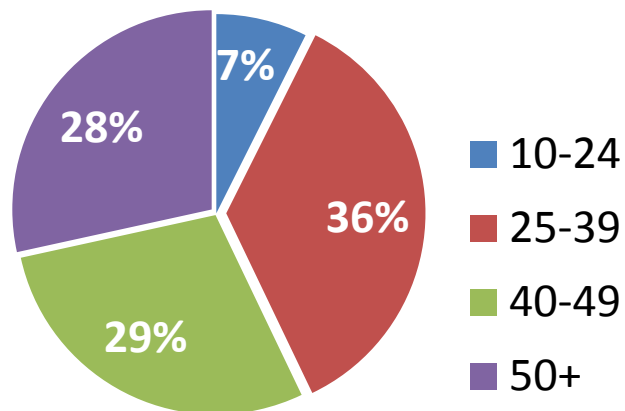

Os melhores hits das 3 décadas.
Sábados e Domingos as 12h e 20h.

PERFIL DOS OUVINTES:

SEXO, CLASSE E IDADE

SEXO

CLASSE SÓCIO-ECONÔMICA

FAIXA ETÁRIA

Fonte: Ibope Easymedia3 Brasília
Dez/2013 a Fev/2014– TD – 07 às 19hs

10 de Abril 2008

RÁDIO
AO VIVO.

23:05 horas

Participe e concorra a um MP3 player

Notícias

Imagens inéditas de Elvis Presley
saiba mais

Exposição reúne obras de Patti Smith
saiba mais

Notícias Anteriores