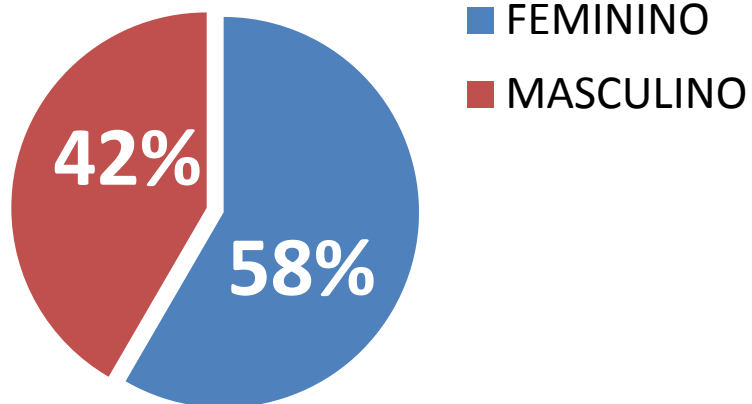

AS 30 MAIS DA SEMANA Uma programação especial com as 30 mais solicitadas através do site .
Aos Domingos as 17h.

AS 10 MAIS DA EUROPA Os principais sucessos Europeu da atualidade.
Domingos as 14h.

70, 80 e 90

Os melhores hits das 3 décadas.
Sábados e Domingos as 12h e 20h.

PERFIL DOS OUVINTES:

SEXO, CLASSE E IDADE

SEXO

CLASSE SÓCIO-ECONÔMICA

FAIXA ETÁRIA

Fonte: Ibope Easymedia3 Brasília
Dez/2013 a Fev/2014– TD – 07 às 19hs