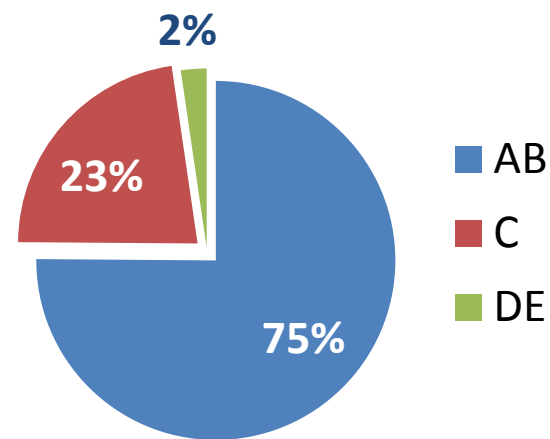

Os melhores hits das 3 décadas.
Sábados e Domingos as 12h e 20h.

PERFIL DOS OUVINTES:

SEXO, CLASSE E IDADE

SEXO

CLASSE SÓCIO-ECONÔMICA

FAIXA ETÁRIA

Fonte: Ibope Easymedia3 Brasília
Dez/2013 a Fev/2014– TD – 07 às 19hs